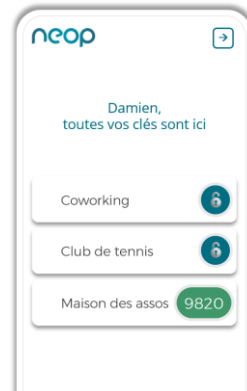

# Voyez et gérez tout, tout de suite, facilement

Traçabilité instantanée et réelle des accès, affichage nominatif et horaire

Pas de restriction de nombre d'usagers autorisés à un accès

Génération de codes éphémères et envoyés par SMS

Pas de restriction de gestionnaires de sites et des accès

Configuration simple et en ligne

Flux vidéo direct instantané pour tout connaître et tout voir à distance

## 4 moyens d'accès dédiés aux usagers

Utilisez des badges sans contact

Générez des codes éphémères sur app mobile

Badgez avec votre smartphone

Obtenez des codes éphémères par SMS

Tout est déjà inclus

Tout est enregistré et tracé sur la plateforme