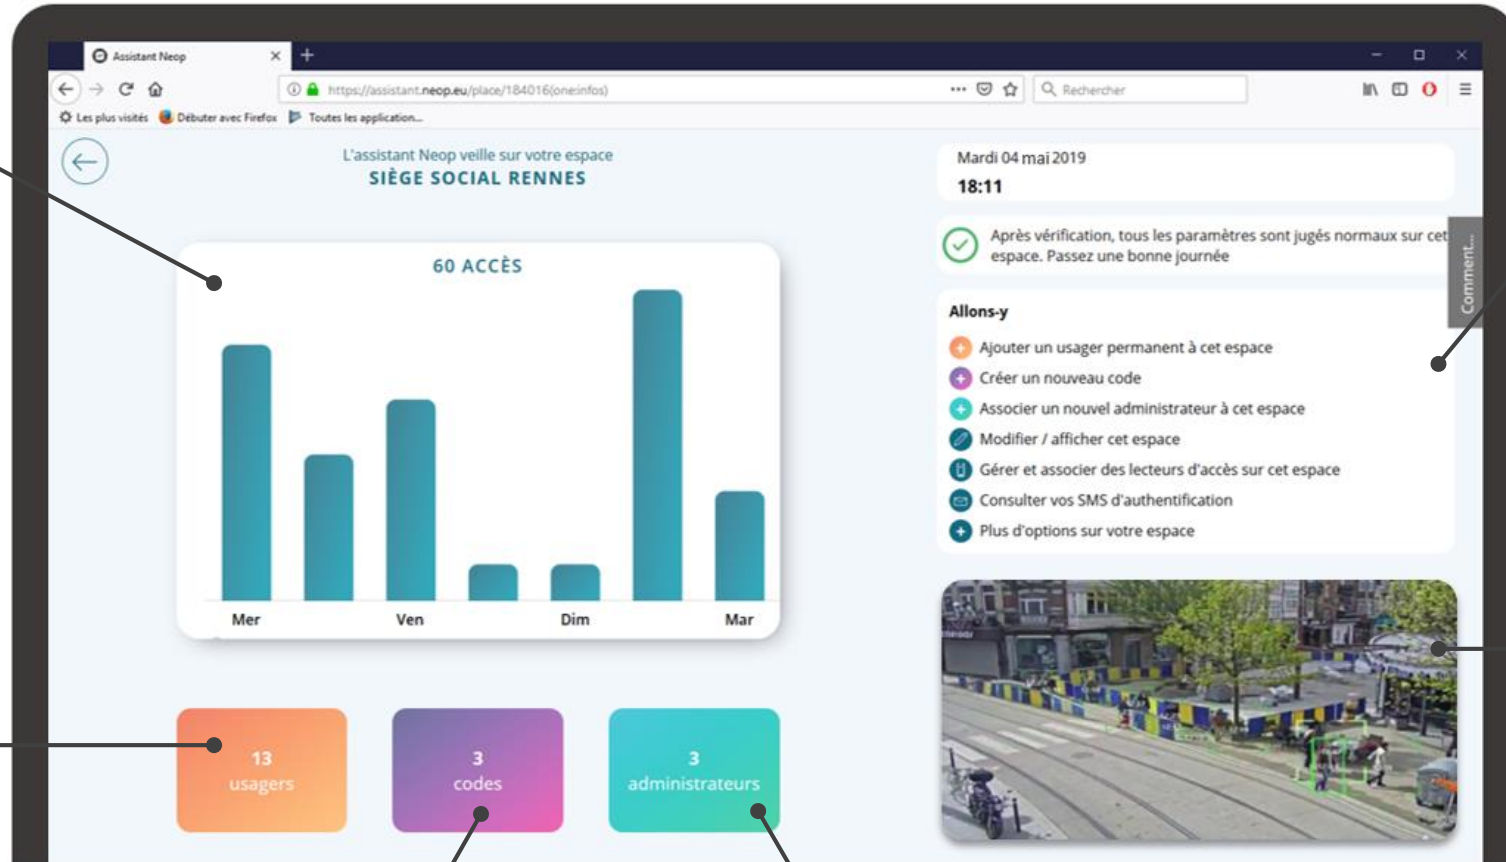

## Gestion, serrure et contrôle d'accès connecté

L'assistant Neop  
veille sur vos accès

Intuitive controls

# Voyez et gérez tout, tout de suite, facilement

Traçabilité instantanée et réelle des accès, affichage nominatif et horaire

Pas de restriction de nombre d'usagers autorisés à un accès

Génération de codes éphémères et envoyés par SMS

Pas de restriction de gestionnaires de sites et des accès

Configuration simple et en ligne

Flux vidéo direct instantané pour tout connaître et tout voir à distance

## 4 moyens d'accès dédiés aux usagers

Utilisez des badges sans contact

Générez des codes éphémères sur app mobile

Badgez avec votre smartphone

Obtenez des codes éphémères par SMS

Tout est déjà inclus

Tout est enregistré et tracé sur la plateforme