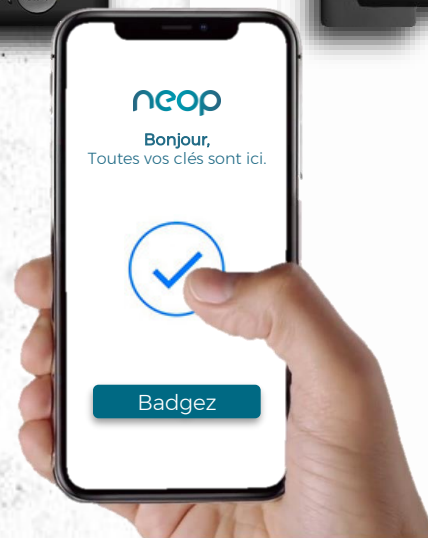

## Gestion, serrure et contrôle d'accès connecté

L'assistant Neop  
veille sur vos accès

Intuitive controls

# Voyez et gérez tout, tout de suite, facilement

Traçabilité instantanée et réelle des accès, affichage nominatif et horaire

Pas de restriction de nombre d'usagers autorisés à un accès

Génération de codes éphémères et envoyés par SMS

Pas de restriction de gestionnaires de sites et des accès

Configuration simple et en ligne

Flux vidéo direct instantané pour tout connaître et tout voir à distance

# Des solutions de verrouillages et de contrôles simples et innovantes

Lecteur / clavier de contrôle d'accès

Existe en :  
WIFI  
GSM 2G/3G  
GSM 2G/3G prépayé à vie

- Lecteur de Contrôle d'Accès Neop préconfiguré et prêt à l'emploi
- Synchronise et transfère automatiquement les informations d'accès et de traçabilité
- Se câble comme un clavier à code autonome – pas d'unité de gestion
- Contact sec, déport d'électronique, ou commande Bluetooth
  
- Nombre illimité d'utilisateurs 24/7 (accès et codes éphémères illimités)
- Application mobile gratuite pour badger avec le smartphone
- Traçabilité instantanée
- Lecture illimitée de badges encryptés Mifare
- Nombre illimité de gestionnaires et modérateurs
- Programmation de codes planifiés illimitée
- Plateforme de gestion Cloud
  
- Connectivité GSM 2G/3G embarquée pour synchroniser les données
- Antenne et nano SIM intégrées et préconfigurées dans le lecteur
  
- Données 100% hébergées en France
- Matériel Made in France