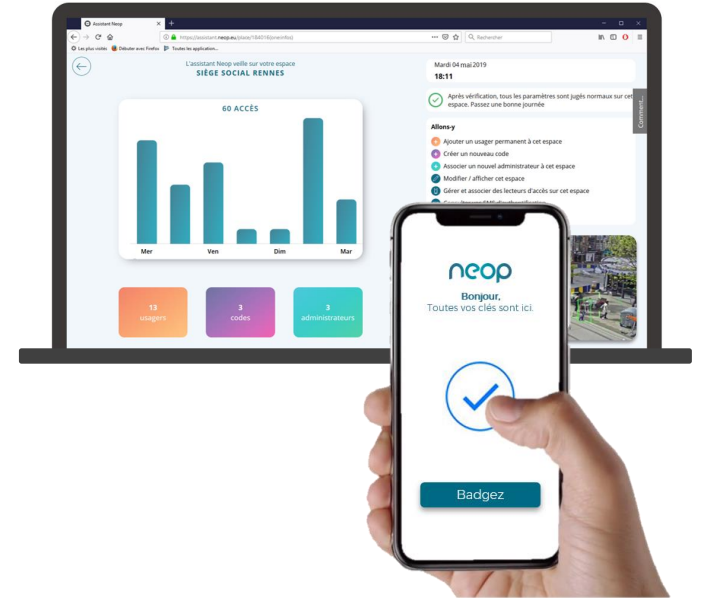

# Voyez et gérez tout, tout de suite, facilement

Traçabilité instantanée et réelle des accès, affichage nominatif et horaire

Pas de restriction de nombre d'usagers autorisés à un accès

Génération de codes éphémères et envoyés par SMS

Pas de restriction de gestionnaires de sites et des accès

Configuration simple et en ligne

Flux vidéo direct instantané pour tout connaître et tout voir à distance

# Des solutions de verrouillages et de contrôles simples et innovantes

Badges sécurisés

Camera de vidéo surveillance Wifi

Serrure connectée

Lecteur Wifi & GSM

Plateforme et application mobile

Livraison du matériel et de kits prêts à poser,  
ou livraison clé en main