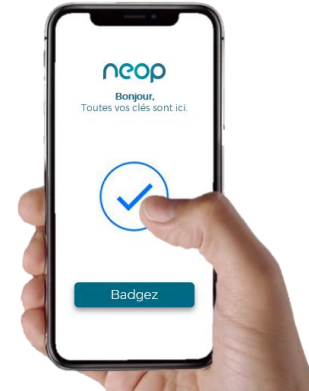

Pas de restriction de gestionnaires de sites et des accès

Configuration simple et en ligne

Flux vidéo direct instantané pour tout connaître et tout voir à distance

## 4 moyens d'accès dédiés aux usagers

Utilisez des badges sans contact

Générez des codes éphémères sur app mobile

Badgez avec votre smartphone

Obtenez des codes éphémères par SMS

Tout est déjà inclus

Tout est enregistré et tracé sur la plateforme

# Des solutions de verrouillages et de contrôles simples et innovantes

Lecteur / clavier de contrôle d'accès

Existe en :  
WIFI  
GSM 2G/3G  
GSM 2G/3G prépayé à vie

- Lecteur de Contrôle d'Accès Neop préconfiguré et prêt à l'emploi
- Synchronise et transfère automatiquement les informations d'accès et de traçabilité
- Se câble comme un clavier à code autonome – pas d'unité de gestion
- Contact sec, déport d'électronique, ou commande Bluetooth
  
- Nombre illimité d'utilisateurs 24/7 (accès et codes éphémères illimités)
- Application mobile gratuite pour badger avec le smartphone
- Traçabilité instantanée
- Lecture illimitée de badges encryptés Mifare
- Nombre illimité de gestionnaires et modérateurs
- Programmation de codes planifiés illimitée
- Plateforme de gestion Cloud
  
- Connectivité GSM 2G/3G embarquée pour synchroniser les données
- Antenne et nano SIM intégrées et préconfigurées dans le lecteur
  
- Données 100% hébergées en France
- Matériel Made in France

# Des solutions de verrouillages et de contrôles simples et innovantes

- Caméras Plug N' Play préconfigurées
- Se raccorde à une alimentation électrique
- Existe en modèle intérieur ou extérieur
  
- Résolution de 1 à 4Mpx
- Accès au flux vidéo en direct
- 7 jours ou plus de rétention d'information
- Centres de Données Sécurisés de Haute Disponibilité de Niveau 4
- Ne nécessite pas l'installation d'un lecteur de contrôle d'accès
  
- Connectivité WIFI
- Connectivité 4G LTE pour les sites isolés